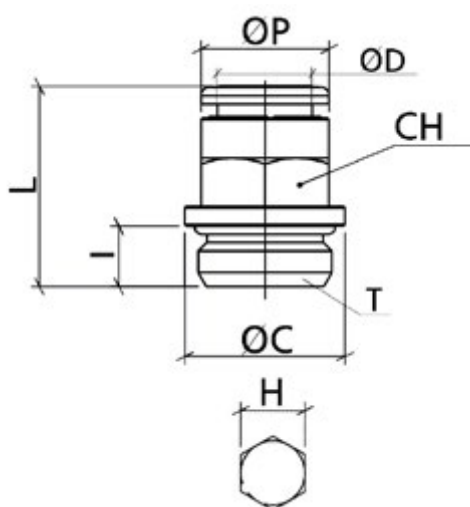

Varenummer: 589OTRC12G04

Beskrivelse: Metal Push-in fitting, lige, Ø12/G1/2", m. o-ring
Type: OTRC12G04, forniklet messing

Mål

A = 9
CH = 19
H = 10
L = 28
T = G1/2"
Vægt = 37
ØC = 25
ØD = 12

ØP = 19